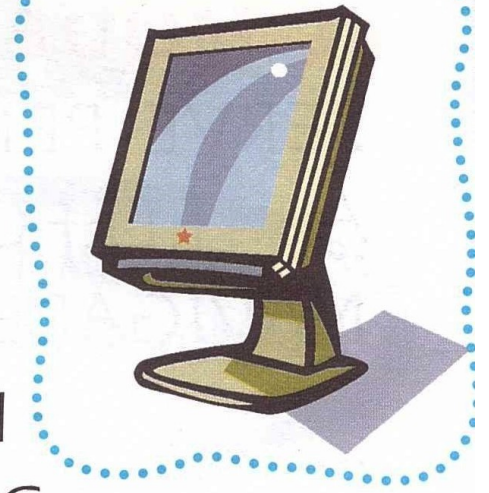

LE PARTI ESTERNE DEL COMPUTER

TUTTI PER UNO

SONO COMPOSTO
DA TANTE PARTI DIVERSE
CHE LAVORANO INSIEME.

MONITOR

CASSA

CASSA

TOWER

MOUSE

TASTIERA

SCANNER

STAMPANTE

LA TOWER

IN INGLESE
SIGNIFICA TORRE
ED È UNA SCATOLA
CHE CONTIENE:

I PROGRAMMI

LA MEMORIA

IL CERVELLO ARTIFICIALE DEL
COMPUTER.

IL MODEM

SERVE PER CONNETTERSI AL TELEFONO E NAVIGARE IN INTERNET.

LE CASSE AUDIO

PERMETTONO DI ASCOLTARE I SUONI E LA MUSICA.

LA WEBCAM

SI USA PER FARE FOTOGRAFIE E BREVI FILM.

IL MASTERIZZATORE

REGISTRA SU UN CD I TUOI LAVORI PIÙ BELLI.

IL MONITOR

ASSOMIGLIA A UN
TELEVISORE.

SUL SUO SCHERMO SI
VEDONO I RISULTATI DEI
COMANDI CHE DAI AL PC.

LA STAMPANTE

SERVE PER STAMPARE
SU FOGLI DI CARTA I
TUOI DISEGNI E I
TUOI TESTI.

LO SCANNER

È UNA SPECIE DI
FOTOCOPIATRICE.
CON LO SCANNER
PUOI COPIARE SUL COMPUTER I
TUOI DISEGNI.